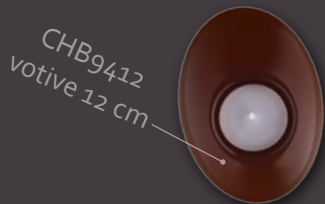

CHC1714  
saucer 14 cm

CHCo808  
espresso 8 cl

CHCo622  
coffee cup 22 cl

CHC17A4  
saucer 14 cm

le Choco

le Choco

le Choco

salvini